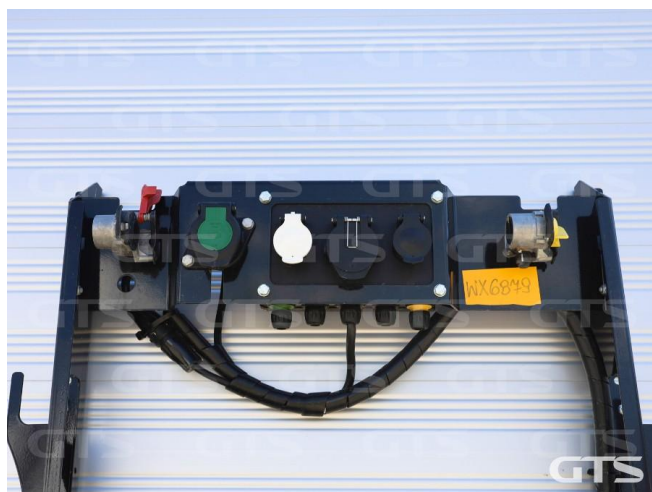

Шторный полуприцеп
Wielton NS

Основные характеристики

Длина: 13.6

Склад: Москва север

Количество осей: 3

Марка осей: SAF

Тормоза: Дисковые

Задний портал: Ворота

Тип: Шторный

ABS

Кредит или лизинг в день обращения

Техническое описание

Год изготовления: 2023

Изготовитель: Польша

Разрешенная максимальная масса, кг: 39 000

Масса без нагрузки, кг: 7 290

Грузоподъемность, кг: 31 710

Оси: SAF

Тип тормозов: Дисковые

Подвеска: Полуресорная

Дополнительная информация

Шторный полуприцеп Wielton NS

Оригинал ПТС

3 оси